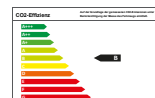

Suzuki S-Cross 1.4 Boosterjet Hybrid

Comfort

Fahrzeugdaten

Kilometer	10 km
Farbe	braun
Motor	
Kraftstoff	Benzin
Hubraum	1.373 ccm
Leistung	95 kW (129 PS)
Antrieb	Handschaltung

Umwelt

Schadstoffklasse	Euro 6
Effizienzklasse	B
CO2-Emission	120 g/km
Verbrauch kombiniert	5,3 l/100km

Details

Klimaautomatik, 7x Airbags, Alarmanlage, Gepäckraumabtrennung, Zentralverriegelung, Tempomat, Digitales Armaturenbrett, Elektr. Fensterheber, Grüne Plakette, ESP, Voll-LED-Scheinwerfer, Sitzheizung vorn, Stoffpolster, Keyless-Start/Entry, Einparkhilfe hinten, Euro 6, Regensensor, Traktionskontrolle, Alufelgen, ABS, Antriebsschlupfregelung, Mittelarmlehne, LED-Tagfahrlicht, Außenspiegel elektr. anklappbar, Nebelscheinwerfer, Farbe: canyon brown pearl, Mechanisches Getriebe, 6 Gänge, Freisprecheinrichtung, Außenspiegel beheizbar, ISOFIX Kindersitzbefestigung, Außenspiegel elektrisch, PCS (Pre Collision System), Android Auto & Apple Car Play, Radio, Heckscheibenwischer, Dachreling, Servolenkung, Partikelfilter, Start-Stop-Automatik, Drehzahlmesser, Temperaturanzeige,

Beschreibung

Lackierung: Metallic, Airbag Fahrer- und Beifahrer, Airbag: Knieairbag vorn für Fahrer, Airbag: Seitenairbags vorn, Airbag: Vorhangairbag vorne und hinten, ABS, Berganfahrhilfe, Multifunktionsdisplay, Dachreling in Aluminium-Optik, Alarmanlage, Drehzahlmesser, ESP, Räder: 17"-Alufelgen (215/55 R 17), Fensterheber vorne und hinten elektrisch, Nebelscheinwerfer, Heckscheibenwischer, Isofix Kindersitzbefestigung, Klimaautomatik mit Pollenfilter, Dual-Sensor gestützte akt. Bremsunterstützung, Kopfstützen (4), LED-Scheinwerfer m. autom. Leuchtweitenregulierung, Lichtsensor, Müdigkeitserkennung, Einparkhilfe vorne und hinten, akus./opt, Ausparkassistent, Radio: Audio-System m. Smartphone-Anbindung, Regensensor, Rückfahrkamera, Rücksitzbank separat umklappbar 60:40, Außenspiegel elektr. verstell-, anklapp-, beheizbar,