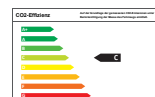

Suzuki Vitara 1.0 Boosterjet Allgrip

Comfort

Fahrzeugdaten

Erstzulassung	06.12.2019
Kilometer	50 km
Farbe	rot

Motor

Kraftstoff	Benzin
Hubraum	998 ccm
Leistung	82 kW (111 PS)
Antrieb	Manuell

Umwelt

Schadstoffklasse	Euro 6d-TEMP
Effizienzklasse	C
CO2-Emission	129 g/km
Verbrauch, komb.	5,7 l/100km
Verbrauch, innerorts	6,6 l/100km
Verbrauch, außerorts	5,2 l/100km

Details

Klimaautomatik, 7x Airbags, Alarmanlage, Allradantrieb, Zentralverriegelung, Tempomat, Elektr. Fensterheber, Grüne Plakette, ESP, Garantie, Halogen-Scheinwerfer, Sitzheizung vorn, Stoffpolster, Bordcomputer, Euro 6d-TEMP, Leichtmetallfelgen, ABS, Mittelarmlehne, LED-Tagfahrlicht, Fahrerinformationssystem, Nebelscheinwerfer, Farbe: Bright / Cosmic Black Pearl, 5 Gänge, Freisprecheinrichtung, Außenspiegel beheizbar, ISOFIX Kindersitzbefestigung, Multifunktionslenkrad, Außenspiegel elektrisch, Android Auto & Apple Car Play, DAB Radio, Heckscheibenwischer, Dachreling, Servolenkung, Partikelfilter, Start-Stop-Automatik, Drehzahlmesser, Temperaturanzeige, Getönte Scheiben, Wegfahrsperre, getöntes Glas, Sitze höhenverstellbar,

Beschreibung

Lackierung: Zweifarbenlackierung, Airbag Fahrer- und Beifahrerseite, Airbag: Knieairbag vorn für Fahrer, Airbag: Seitenairbags, vorne, Airbag: Vorhangairbags, vorn und hinten, ABS mit elektronischer Bremskraftverte., Berganfahrhilfe, Scheiben rundum getönt, Dachreling silbertfarben, Alarmanlage, Drehzahlmesser, Rückfahrkamera, Elektronisches Stabilisierungsprogramm, Räder: Leichtmetallfelgen 17", Fensterheber elektrisch vorn und hinten, Nebelscheinwerfer, Heckscheibenintervallwischer m. Waschanl, ISOFIX-Kindersitzbefestigung, Klimaautomatik mit Pollenfilter, Kopfstützen vorn und hinten, Müdigkeitserkennung, Ausparkassistent, Radio: Audio-System (inkl. DAB), Rücksitzlehne im Verhältnis 60:40, umkl., Außenspiegel beheizbar, Außenspiegel elektrisch einstellbar, Getriebe 5-