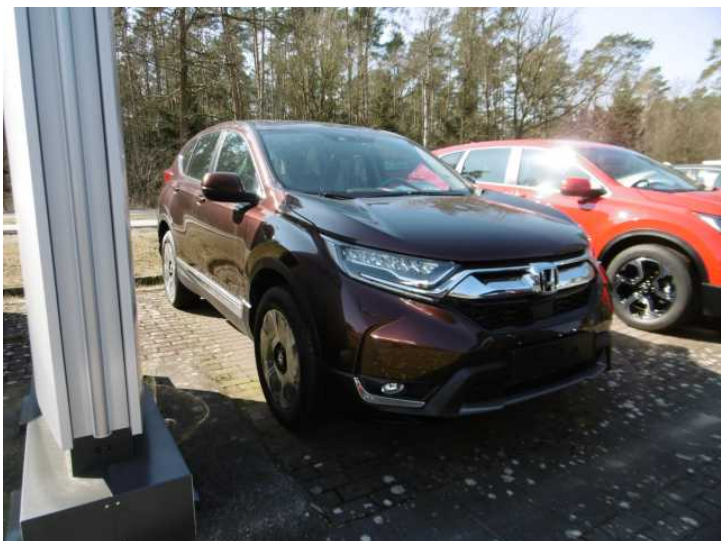

# Honda CR-V 1.5T 4WD CVT Elegance

## Fahrzeugdaten

Kilometer	10 km
Farbe	braun
<b>Motor</b>	
Kraftstoff	Benzin
Hubraum	1.498 ccm
Leistung	142 kW (193 PS)
Antrieb	Automatik

## Details

2-Zonen-Klimaautomatik, 6x Front- Seiten- & Kopfairbags, Alarmanlage, Allradantrieb, Ambiente-Licht, Zentralverriegelung, Tempomat, Elektr. Fensterheber, Grüne Plakette, ESP, Garantie, LED-Scheinwerfer, Sitzheizung vorn, Stoffpolster, Navigationssystem, Bordcomputer, Einparkhilfe hinten, Euro 6d-TEMP, Regensensor, Traktionskontrolle, Leichtmetallfelgen, ABS, Antriebsschlupfregelung, Mittelarmlehne, LED-Tagfahrlicht, geteilte Rückbank, Fahrerinformationssystem, Außenspiegel elektr. anklappbar, Nebelscheinwerfer, Farbe: premium agate brown, Vollautomaten, 1 Gänge, Freisprecheinrichtung, Scheinwerferreinigung, Außenspiegel beheizbar, ISOFIX Kindersitzbefestigung, Multifunktionslenkrad, Außenspiegel elektrisch, Android Auto & Apple Car Play, Radio, Heckscheibenwischer, Servolenkung,