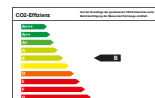

Suzuki S-Cross 1.4 Boosterjet Hybrid

Comfort

Fahrzeugdaten

Kilometer	10 km
Farbe	Grau
Motor	
Kraftstoff	Benzin
Hubraum	1.373 ccm
Leistung	95 kW (129 PS)
Antrieb	Schaltgetriebe
Umwelt	
Schadstoffklasse	Euro 6
Effizienzklasse	B
CO2-Emission	120 g/km
Verbrauch kombiniert	5,3 l/100km

Details

Klimaautomatik, 7x Airbags, Alarmanlage, Gepäckraumabtrennung, Zentralverriegelung, Tempomat, Digitales Armaturenbrett, Elektr. Fensterheber, Grüne Plakette, ESP, Voll-LED-Scheinwerfer, Sitzheizung vorn, Stoffpolster, Keyless Start, Einparkhilfe hinten, Euro 6, Regensensor, Traktionskontrolle, Alufelgen, ABS, Antriebsschlupfregelung, Mittelarmlehne, LED-Tagfahrlicht, Außenspiegel elektr. anklappbar, Nebelscheinwerfer, Farbe: titan dark gray, Mechanisches Getriebe, 6 Gänge, Freisprecheinrichtung, Außenspiegel beheizbar, ISOFIX Kindersitzbefestigung, Außenspiegel elektrisch, PCS (Pre Collision System), Android Auto & Apple Car Play, Radio, Heckscheibenwischer, Dachreling, Servolenkung, Partikelfilter, Start-Stop-Automatik, Drehzahlmesser, Temperaturanzeige,

Beschreibung

Lackierung: Metallic, Airbag Fahrer- und Beifahrerseite 'Full-Size', Airbag: Knieairbag vorn für Fahrer, Airbag: Seitenairbags vorn, Airbag: Vorhangairbag vorne und hinten, ABS, Berganfahrhilfe, Multifunktionsdisplay, Dachreling in Aluminium-Optik, Alarmanlage, Drehzahlmesser, ESP, Räder: 17"-Alufelgen (215/55 R 17), Fensterheber vorne und hinten elektrisch, Nebelscheinwerfer, Heckscheibenwischer, Isofix Kindersitzbefestigung, Klimaautomatik mit Pollenfilter, Dual-Sensor gestützte akt. Bremsunterstützung, Kopfstützen (4), LED-Scheinwerfer m. autom. Leuchtweitenregulierung, Lichtsensor, Müdigkeitserkennung, Einparkhilfe vorne und hinten, akus./opt, Ausparkassistent, Radio: Audio-System m. Smartphone-Anbindung, Regensensor, Rückfahrkamera, Rücksitzbank separat umklappbar 60:40, Außenspiegel elektr. verstell-, anklapp-, beheizbar,