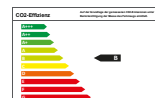

Suzuki Vitara 1.5 Dualjet Hybrid AGS

Comfort

Fahrzeugdaten

Kilometer	10 km
Farbe	Grau
Motor	
Kraftstoff	Hybrid
Hubraum	1.462 ccm
Leistung	75 kW (102 PS)
Antrieb	Automatik
Umwelt	
Schadstoffklasse	Euro 6
Effizienzklasse	B
CO2-Emission	121 g/km
Verbrauch kombiniert	5,3 l/100km

Details

Klimaautomatik, 7x Airbags, Alarmanlage, Gepäckraumabtrennung, Zentralverriegelung, Tempomat, Digitales Armaturenbrett, Elektr. Fensterheber, Grüne Plakette, ESP, Voll-LED-Scheinwerfer, Sitzheizung vorn, Stoffpolster, Keyless Start, Navigationssystem, Bordcomputer, Euro 6, Regensensor, Traktionskontrolle, Leichtmetallfelgen, ABS, Mittelarmlehne, LED-Tagfahrlicht, Nebelscheinwerfer, Farbe: Galactic Gray /Cosmic Black, Vollautomatikgetriebe, 6-Stufen Gänge, Freisprecheinrichtung, Außenspiegel beheizbar, ISOFIX Kindersitzbefestigung, Außenspiegel elektrisch, PCS (Pre Collision System), Android Auto & Apple Car Play, DAB Radio, Heckscheibenwischer, Dachreling, Servolenkung, Partikelfilter, Geschwindigkeitsbegrenzer, Start-Stop-Automatik, Drehzahlmesser, Temperaturanzeige, Getönte

Beschreibung

Lackierung: Metallic, Lackierung: Zweifarbenlackierung, Airbag Fahrer- und Beifahrerseite, Airbag: Knieairbag vorn für Fahrer, Airbag: Seitenairbags, vorne, Airbag: Vorhangairbags, vorn und hinten, ABS mit elektronischer Bremskraftverte., Getriebe 6-Stufen-Automatik m. Schaltw., Berganfahrhilfe, Scheiben rundum getönt, Dachreling silbertfarben, Alarmanlage, Drehzahlmesser, Elektronisches Stabilisierungsprogramm, Räder: Leichtmetallfelgen 17", Fensterheber elektrisch vorn und hinten, Nebelscheinwerfer, Heckscheibenintervallwischer m. Waschanl, ISOFIX-Kindersitzbefestigung, Klimaautomatik mit Pollenfilter, Dual-Sensor aktive Bremsunterst. (DSBS), Kopfstützen vorn und hinten, LED-Scheinwerfer, Lichtsensor, Müdigkeitserkennung, Ausparkassistent, Radio: