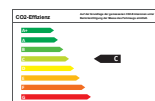

## Fahrzeugdaten

Kilometer	10 km
Farbe	grau
<b>Motor</b>	
Kraftstoff	Benzin
Hubraum	1.498 ccm
Leistung	142 kW (193 PS)
Antrieb	Automatik

## Umwelt

Schadstoffklasse	Euro 6d-TEMP
Effizienzklasse	C
CO2-Emission	162 g/km
Verbrauch, komb.	7,1 l/100km
Verbrauch, innerorts	8,6 l/100km
Verbrauch, außerorts	6,2 l/100km

## Details

2-Zonen-Klimaautomatik, 6x Front- Seiten- & Kopfairbags, Alarmanlage, Ambiente-Licht, Zentralverriegelung, Digitales Armaturenbrett, Elektr. Fensterheber, Grüne Plakette, ESP, Garantie, LED-Scheinwerfer, Sitzheizung vorn, Lederpolster, Keyless-Start/Entry, Lederausstattung, Navigationssystem, Bordcomputer, Einparkhilfe hinten, Euro 6d-TEMP, Regensensor, Leichtmetallfelgen, ABS, Antriebsschlupfregelung, Mittelarmlehne, LED-Tagfahrlicht, geteilte Rückbank, Fahrerinformationssystem, Außenspiegel elektr. anklappbar, Nebelscheinwerfer, Farbe: modern steel, Vollautomaten, 1 Gänge, Freisprecheinrichtung, Scheinwerferreinigung, Außenspiegel beheizbar, ISOFIX Kindersitzbefestigung, Multifunktionslenkrad, Außenspiegel elektrisch, Android Auto & Apple Car Play, Radio, Heckscheibenwischer, Dachreling,