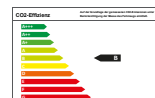

Suzuki S-Cross 1.4 Boosterjet Hybrid

Comfort

Fahrzeugdaten

Kilometer	10 km
Farbe	rot
Motor	
Kraftstoff	Benzin
Hubraum	1.373 ccm
Leistung	95 kW (129 PS)
Antrieb	Handschaltung

Umwelt

Schadstoffklasse	Euro 6
Effizienzklasse	B
CO2-Emission	120 g/km
Verbrauch kombiniert	5,3 l/100km

Details

Klimaautomatik, 7x Airbags, Alarmanlage, Gepäckraumabtrennung, Zentralverriegelung, Tempomat, Digitales Armaturenbrett, Elektr. Fensterheber, Grüne Plakette, ESP, Garantie, Voll-LED-Scheinwerfer, Sitzheizung vorn, Stoffpolster, Keyless-Start/Entry, Einparkhilfe hinten, Euro 6, Regensensor, Traktionskontrolle, Alufelgen, ABS, Antriebsschlupfregelung, Mittelarmlehne, LED-Tagfahrlicht, Außenspiegel elektr. anklappbar, Nebelscheinwerfer, Farbe: Energetic Red Pearl Met., Mechanisches Getriebe, 6 Gänge, Freisprecheinrichtung, Außenspiegel beheizbar, ISOFIX Kindersitzbefestigung, Außenspiegel elektrisch, PCS (Pre Collision System), Android Auto & Apple Car Play, Radio, Heckscheibenwischer, Dachreling, Servolenkung, Partikelfilter, Start-Stop-Automatik, Drehzahlmesser, Temperaturanzeige,

Beschreibung

Lackierung: Metallic, Airbag Fahrer- und Beifahrer, Airbag: Knieairbag vorn für Fahrer, Airbag: Seitenairbags vorn, Airbag: Vorhangairbag vorne und hinten, ABS, Berganfahrhilfe, Multifunktionsdisplay, Dachreling in Aluminium-Optik, Alarmanlage, Drehzahlmesser, ESP, Räder: 17"-Alufelgen (215/55 R 17), Fensterheber vorne und hinten elektrisch, Nebelscheinwerfer, Heckscheibenwischer, Isofix Kindersitzbefestigung, Klimaautomatik mit Pollenfilter, Dual-Sensor gestützte akt. Bremsunterstützung, Kopfstützen (4), LED-Scheinwerfer m. autom. Leuchtweitenregulierung, Lichtsensor, Müdigkeitserkennung, Einparkhilfe vorne und hinten, akus./opt, Ausparkassistent, Radio: Audio-System m. Smartphone-Anbindung, Regensensor, Rückfahrkamera, Rücksitzbank separat umklappbar 60:40, Außensp. elektr. verstell-, anklapp-, beheizbar,