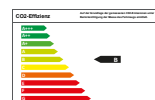

### Umwelt

Schadstoffklasse	Euro 6
Effizienzklasse	B
CO2-Emission	118 g/km
Verbrauch kombiniert	4,6 l/100km

## Details

Klimaautomatik, 7x Airbags, Alarmanlage, Gepäckraumabtrennung, Zentralverriegelung, Tempomat, Elektr. Fensterheber, Grüne Plakette, ESP, Garantie, Voll-LED-Scheinwerfer, Sitzheizung vorn, Stoffpolster, Bordcomputer, Euro 6, Regensensor, Traktionskontrolle, Leichtmetallfelgen, ABS, Mittelarmlehne, LED-Tagfahrlicht, Fahrerinformationssystem, Nebelscheinwerfer, Farbe: Cool White Pearl, 6 Gänge, Freisprecheinrichtung, Außenspiegel beheizbar, ISOFIX Kindersitzbefestigung, Multifunktionslenkrad, Außenspiegel elektrisch, Android Auto & Apple Car Play, DAB Radio, Heckscheibenwischer, Dachreling, Servolenkung, Partikelfilter, Geschwindigkeitsbegrenzer, Start-Stop-Automatik, Drehzahlmesser, Temperaturanzeige, Getönte Scheiben, A, Wegfahrsperrung, B, getöntes Glas, Sitze