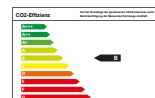

Suzuki S-Cross 1.4 Boosterjet Hybrid

Comfort

Fahrzeugdaten

Kilometer 10 km
Farbe grau

Motor

Kraftstoff Benzin
Hubraum 1.373 ccm
Leistung 95 kW (129 PS)
Antrieb Handschaltung

Umwelt

Schadstoffklasse Euro 6
Effizienzklasse B
CO2-Emission 120 g/km
Verbrauch kombiniert 5,3 l/100km

Details

Klimaautomatik, 7x Airbags, Alarmanlage, Gepäckraumabtrennung, Zentralverriegelung, Tempomat, Digitales Armaturenbrett, Elektr. Fensterheber, Grüne Plakette, ESP, Voll-LED-Scheinwerfer, Sitzheizung vorn, Stoffpolster, Keyless-Start/Entry, Einparkhilfe hinten, Euro 6, Regensensor, Traktionskontrolle, Alufelgen, ABS, Antriebsschlupfregelung, Mittelarmlehne, LED-Tagfahrlicht, Außenspiegel elektr. anklappbar, Nebelscheinwerfer, Farbe: titan dark gray, Mechanisches Getriebe, 6 Gänge, Freisprecheinrichtung, Außenspiegel beheizbar, ISOFIX Kindersitzbefestigung, Außenspiegel elektrisch, PCS (Pre Collision System), Android Auto & Apple Car Play, Radio, Heckscheibenwischer, Dachreling, Servolenkung, Partikelfilter, Start-Stop-Automatik, Drehzahlmesser, Temperaturanzeige,

Beschreibung

Lackierung: Metallic, Airbag Fahrer- und Beisitzer, Airbag: Knieairbag vorn für Fahrer, Airbag: Seitenairbags vorn, Airbag: Vorhangairbag vorne und hinten, ABS, Berganfahrhilfe, Multifunktionsdisplay, Dachreling in Aluminium-Optik, Alarmanlage, Drehzahlmesser, ESP, Räder: 17"-Alufelgen (215/55 R 17), Fensterheber vorne und hinten elektrisch, Nebelscheinwerfer, Heckscheibenwischer, Isofix Kindersitzbefestigung, Klimaautomatik mit Pollenfilter, Dual-Sensor gestützte akt. Bremsunterstützung, Kopfstützen (4), LED-Scheinwerfer m. autom. Leuchtweitenregulierung, Lichtsensor, Müdigkeitserkennung, Einparkhilfe vorne und hinten, akus./opt, Ausparkassistent, Radio: Audio-System m. Smartphone-Anbindung, Regensensor, Rückfahrkamera, Rücksitzbank separat umklappbar 60:40, Außensp. elektr. verstell-, anklapp-, beheizbar,