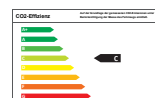

Honda HR-V 1.5 i-VTEC Executive

Fahrzeugdaten

Erstzulassung	22.07.2019
Kilometer	900 km
Farbe	grau

Motor

Kraftstoff	Benzin
Hubraum	1.498 ccm
Leistung	96 kW (131 PS)
Antrieb	Manuell

Umwelt

Schadstoffklasse	Euro 6d-TEMP
Effizienzklasse	C
CO2-Emission	132 g/km
Verbrauch, komb.	5,8 l/100km
Verbrauch, innerorts	7,1 l/100km
Verbrauch, außerorts	5 l/100km

Details

Klimaautomatik, 6x Front- Seiten- & Kopfairbags, Alarmanlage, Gepäckraumabtrennung, Zentralverriegelung, Tempomat, Elektr. Fensterheber, Grüne Plakette, ESP, LED-Scheinwerfer, Sitzheizung vorn, Teillederpolster, Keyless-Start/Entry, Navigationssystem, Bordcomputer, Einparkhilfe hinten, Euro 6d-TEMP, Regensensor, Traktionskontrolle, Leichtmetallfelgen, ABS, Antriebsschlupfregelung, Mittelarmlehne, LED-Tagfahrlicht, geteilte Rückbank, Fahrerinformationssystem, Außenspiegel elektr. anklappbar, Nebelscheinwerfer, Farbe: modern steel metallic, mechanisch, 6 Gänge, Freisprecheinrichtung, Außenspiegel beheizbar, ISOFIX Kindersitzbefestigung, Multifunktionslenkrad, Außenspiegel elektrisch, DAB Radio, Heckscheibenwischer, Dachreling, Servolenkung, Partikelfilter, Start-Stop-Automatik,